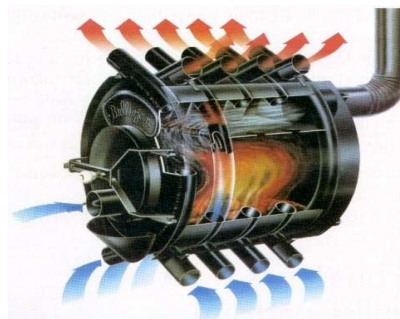

Distributeur des Poêles à bois Bullerjan

TARIFS 2008/2009 (*1) valables jusqu' au 01/07/09	Référence	Prix HT	Prix TTC TVA. 5,5%	Prix TTC TVA. 19,6%	Commande / Quantité
Bullerjan poêles à bois - modèles INDUSTRY					
Bullerjan modèle 00 INDUSTRY, 6 KW protections acier noir plein, porte acier, poignées plaqué-laiton	00 IN	1 488,96 €	1 570,86 €	1 780,80 €	
Bullerjan modèle 01 INDUSTRY; 11 KW protections acier noir plein, porte acier, poignées plaqué-laiton	01 IN	2 243,37 €	2 366,76 €	2 683,07 €	
Bullerjan modèle 02 INDUSTRY, 14 KW protections acier noir plein, porte acier, poignées plaqué-laiton	02 IN	2 829,03 €	2 984,63 €	3 383,52 €	
Bullerjan modèle 03 N INDUSTRY, 20 KW protections acier noir plein, porte acier, poignées plaqué-laiton	0310 0000	3 821,67 €	4 031,86 €	4 570,72 €	
Bullerjan modèle 04 N+Z INDUSTRY, 35 KW protections acier noir plein, porte acier, poignées plaqué-laiton	0410 0000	5 062,47 €	5 340,91 €	6 054,72 €	
Bullerjan modèle 05 N+Z INDUSTRY, 45 KW protections acier noir plein, porte acier, poignées plaqué-laiton	0510 0000	6 204,01 €	6 545,23 €	7 420,00 €	
Bullerjan poêles à bois - modèles CLASSIC-I					
Bullerjan modèle 00 CLASSIC-I, 6 KW protections acier noir plein, porte vitrée, poignées plaqué-laiton	00 CD-I	1 667,64 €	1 759,36 €	1 994,50 €	
Bullerjan modèle 01 CLASSIC-I, 11 KW protections acier noir plein, porte vitrée, poignées plaqué-laiton	01 CD-I	2 521,31 €	2 659,98 €	3 015,49 €	
Bullerjan modèle 02 CLASSIC-I, 14 KW protections acier noir plein, porte vitrée, poignées plaqué-laiton	02 CD-I	3 067,26 €	3 235,96 €	3 668,45 €	
Bullerjan poêles à bois - modèles CLASSIC-C					
Bullerjan modèle 00 CLASSIC-C, 6 KW protections acier noir perforé, porte vitrée, poignées plaqué-laiton	00 CD-C	1 861,20 €	1 963,57 €	2 226,00 €	
Bullerjan modèle 01 CLASSIC-C, 11 KW protections acier noir perforé, porte vitrée, poignées plaqué-laiton	01 CD-C	2 709,91 €	2 858,96 €	3 241,06 €	
Bullerjan modèle 02 CLASSIC-C, 14 KW protections acier noir perforé, porte vitrée, poignées plaqué-laiton	02 CD-C	3 255,87 €	3 434,94 €	3 894,02 €	
Bullerjan poêles à bois - modèles DESIGN-EL					
Bullerjan modèle 00 CLASSIC-DEL, 6 KW protections acier inox perforé, porte vitrée, poignées chromées	00 CD-EL	1 975,36 €	2 084,00 €	2 362,53 €	
Bullerjan modèle 01 CLASSIC-DEL, 11 KW protections acier inox perforé, porte vitrée, poignées chromées	01 CD-EL	2 878,66 €	3 036,99 €	3 442,88 €	
Bullerjan modèle 02 CLASSIC-DEL, 14 KW protections acier inox perforé, porte vitrée, poignées chromées	02 CD-EL	3 523,88 €	3 717,69 €	4 214,56 €	
Bullerjan poêles à bois - modèles DESIGN-ELF					
Bullerjan modèle 00 CLASSIC-DELF, 6 KW protections inox decor laser Flammes, porte vitrée, poignées chromées	00 CD-ELF	2 074,62 €	2 188,73 €	2 481,25 €	
Bullerjan modèle 01 CLASSIC-DELF, 11 KW protections inox decor laser Flammes, porte vitrée, poignées chromées	01 CD-ELF	2 958,07 €	3 120,77 €	3 537,86 €	
Bullerjan poêles à bois - modèles STONE CLASSIC					
Bullerjan modèle 00 STONE-CLASSIC-I, 6 KW cadre acier noir, briques Terracotta, porte vitrée, poignées plaqué-laiton	0000 4100	2 972,96 €	3 136,48 €	3 555,66 €	
Bullerjan modèle 00 STONE CLASSIC-II, 6 KW cadre acier noir, briques Stéatite, porte vitrée, poignées plaqué-laiton	0000 4200	3 821,67 €	4 031,86 €	4 570,72 €	
Bullerjan modèle 00 STONE-DESIGN I, 6 KW cadre acier inox mat, briques Stéatite, porte vitrée, poignées chromées	0100 5000	4 317,99 €	4 555,48 €	5 164,32 €	
Bullerjan modèle 01 STONE-CLASSIC-I, 11 KW cadre acier inox mat, briques Terracotta, porte vitrée, poignées plaqué-laiton	0100 4100	4 045,02 €	4 267,49 €	4 837,84 €	
Bullerjan modèle 01 STONE CLASSIC-II, 11 KW cadre acier noir, briques Stéatite, porte vitrée, poignées plaqué-laiton	0100 4200	4 814,31 €	5 079,10 €	5 757,92 €	
Bullerjan modèle 01 STONE-DESIGN I, 11 KW cadre acier inox mat, briques Stéatite, porte vitrée, poignées chromées	0100 5000	5 409,90 €	5 707,44 €	6 470,24 €	